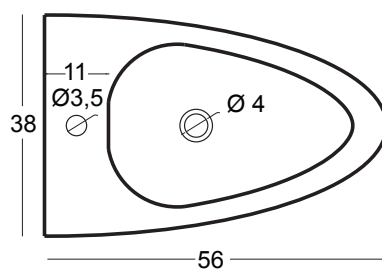

NIC Design

VASO TERRA BARCA

cod. 003 058

Vaso a terra scarico a parete
brida interna completamente
smaltata cm.56x38xh.42
completo di fissaggi
Back to wall wc wall waste
glazed totally fixing kit included
56x38xh.42 cm.

ACCESSORI VASO

cod. 007 088

Curva tecnica x scarico a terra
Technical elbow for floor drain waste

COPRIWATER

cod. 005 012

Coprivaso in poliestere
Polyester seat&cover

Poliestere disponibile in tutti i colori in assortimento
Polyester available in all colours in assortment

BIDET TERRA BARCA

cod. 004 059

Bidet a terra monoforo
completo di fissaggi cm.56x38xh.42
Back to wall bidet one tap hole
fixing kit included 56x38xh.42 cm.

Su richiesta possiamo fornire il bidet senza foro.
On request without tap hole.