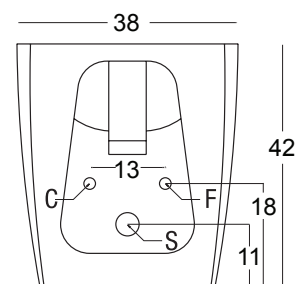

NIC Design

VASO TERRA BARCA

cod. 003 058

Vaso a terra scarico a parete
brida interna completamente
smaltata cm.56x38xh.42
completo di fissaggi
Back to wall wc wall waste
glazed totally fixing kit included
56x38xh.42 cm.

ACCESSORI VASO

cod. 007 088

Curva tecnica x scarico a terra
Technical elbow for floor drain waste

COPRIWATER

cod. 005 012

Coprivaso in poliestere
Polyester seat&cover

Poliestere disponibile in tutti i colori in assortimento
Polyester available in all colours in assortment

BIDET TERRA BARCA

cod. 004 059

Bidet a terra monoforo
completo di fissaggi cm.56x38xh.42
Back to wall bidet one tap hole
fixing kit included 56x38xh.42 cm.

Su richiesta possiamo fornire il bidet senza foro.
On request without tap hole.