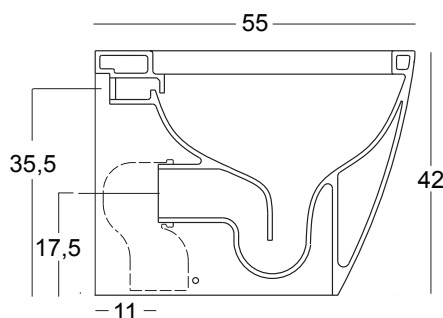

NIC Design

VASO TERRA BARCA

cod. 003 058

Vaso a terra scarico a parete
brida interna completamente
smaltata cm.56x38xh.42
completo di fissaggi
Back to wall wc wall waste
glazed totally fixing kit included
56x38xh.42 cm.

ACCESSORI VASO

cod. 007 088

Curva tecnica x scarico a terra
Technical elbow for floor drain waste

COPRIWATER

cod. 005 012

Coprivaso in poliestere
Polyester seat&cover

Poliestere disponibile in tutti i colori in assortimento
Polyester available in all colours in assortment

BIDET TERRA BARCA

cod. 004 059

Bidet a terra monoforo
completo di fissaggi cm.56x38xh.42
Back to wall bidet one tap hole
fixing kit included 56x38xh.42 cm.

Su richiesta possiamo fornire il bidet senza foro.
On request without tap hole.