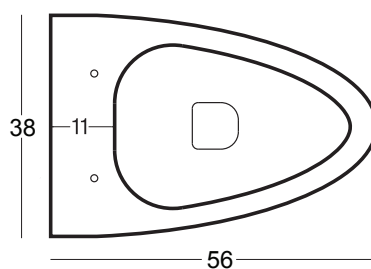

NIC Design

VASO TERRA BARCA

cod. 003 058

Vaso a terra scarico a parete
brida interna completamente
smaltata cm.56x38xh.42
completo di fissaggi
Back to wall wc wall waste
glazed totally fixing kit included
56x38xh.42 cm.

ACCESSORI VASO

cod. 007 088

Curva tecnica x scarico a terra
Technical elbow for floor drain waste

COPRIWATER

cod. 005 012

Coprivaso in poliestere
Polyester seat&cover

Poliestere disponibile in tutti i colori in assortimento
Polyester available in all colours in assortment

BIDET TERRA BARCA

cod. 004 059

Bidet a terra monoforo
completo di fissaggi cm.56x38xh.42
Back to wall bidet one tap hole
fixing kit included 56x38xh.42 cm.

Su richiesta possiamo fornire il bidet senza foro.
On request without tap hole.