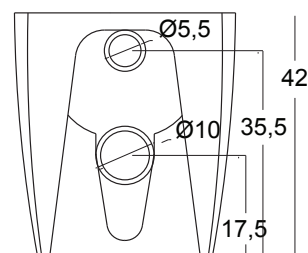

NIC Design

VASO TERRA BARCA

cod. 003 058

Vaso a terra scarico a parete
brida interna completamente
smaltata cm.56x38xh.42
completo di fissaggi
Back to wall wc wall waste
glazed totally fixing kit included
56x38xh.42 cm.

ACCESSORI VASO

cod. 007 088

Curva tecnica x scarico a terra
Technical elbow for floor drain waste

COPRIWATER

cod. 005 012

Coprivaso in poliestere
Polyester seat&cover

Poliestere disponibile in tutti i colori in assortimento
Polyester available in all colours in assortment

BIDET TERRA BARCA

cod. 004 059

Bidet a terra monoforo
completo di fissaggi cm.56x38xh.42
Back to wall bidet one tap hole
fixing kit included 56x38xh.42 cm.

Su richiesta possiamo fornire il bidet senza foro.
On request without tap hole.