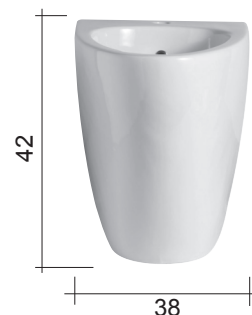

NIC Design

VASO TERRA BARCA

cod. 003 058

Vaso a terra scarico a parete
brida interna completamente
smaltata cm.56x38xh.42
completo di fissaggi
Back to wall wc wall waste
glazed totally fixing kit included
56x38xh.42 cm.

ACCESSORI VASO

cod. 007 088

Curva tecnica x scarico a terra
Technical elbow for floor drain waste

COPRIWATER

cod. 005 012

Coprivaso in poliestere
Polyester seat&cover

Poliestere disponibile in tutti i colori in assortimento
Polyester available in all colours in assortment

BIDET TERRA BARCA

cod. 004 059

Bidet a terra monoforo
completo di fissaggi cm.56x38xh.42
Back to wall bidet one tap hole
fixing kit included 56x38xh.42 cm.

Su richiesta possiamo fornire il bidet senza foro.
On request without tap hole.