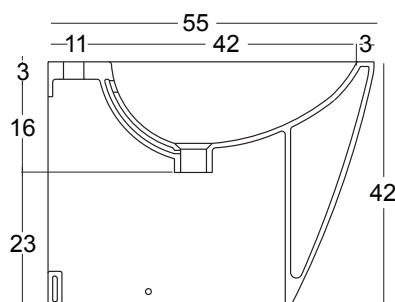

NIC Design

VASO TERRA BARCA

cod. 003 058

Vaso a terra scarico a parete
brida interna completamente
smaltata cm.56x38xh.42
completo di fissaggi
Back to wall wc wall waste
glazed totally fixing kit included
56x38xh.42 cm.

ACCESSORI VASO

cod. 007 088

Curva tecnica x scarico a terra
Technical elbow for floor drain waste

COPRIWATER

cod. 005 012

Coprivaso in poliestere
Polyester seat&cover

Poliestere disponibile in tutti i colori in assortimento
Polyester available in all colours in assortment

BIDET TERRA BARCA

cod. 004 059

Bidet a terra monoforo
completo di fissaggi cm.56x38xh.42
Back to wall bidet one tap hole
fixing kit included 56x38xh.42 cm.

Su richiesta possiamo fornire il bidet senza foro.
On request without tap hole.