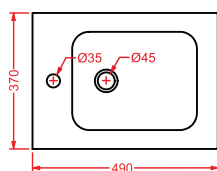

# BLOCK

**BKV001 BLOCK**  
vaso sospeso  
wall-hung WC

**BKB001 BLOCK**  
bidet sospeso  
wall-hung bidet

**BKV002 BLOCK**  
vaso terra  
back to wall WC

**BKB002 BLOCK**  
bidet terra  
back to wall bidet

**BKL001 BLOCK**  
lavabo sospeso/appoggio 65  
wall-hung/countertop washbasin 65

**BKL002 BLOCK**  
lavabo sospeso/appoggio 90  
wall-hung/countertop washbasin 90