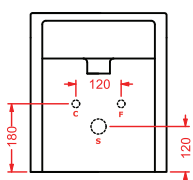

# BLOCK

**BKV001 BLOCK**  
vaso sospeso  
wall-hung WC

**BKB001 BLOCK**  
bidet sospeso  
wall-hung bidet

**BKV002 BLOCK**  
vaso terra  
back to wall WC

**BKB002 BLOCK**  
bidet terra  
back to wall bidet

**BKL001 BLOCK**  
lavabo sospeso/appoggio 65  
wall-hung/countertop washbasin 65

**BKL002 BLOCK**  
lavabo sospeso/appoggio 90  
wall-hung/countertop washbasin 90