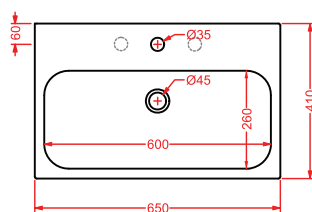

# BLOCK

**BKV001 BLOCK**  
vaso sospeso  
wall-hung WC

**BKB001 BLOCK**  
bidet sospeso  
wall-hung bidet

**BKV002 BLOCK**  
vaso terra  
back to wall WC

**BKB002 BLOCK**  
bidet terra  
back to wall bidet

**BKL001 BLOCK**  
lavabo sospeso/appoggio 65  
wall-hung/countertop washbasin 65

**BKL002 BLOCK**  
lavabo sospeso/appoggio 90  
wall-hung/countertop washbasin 90