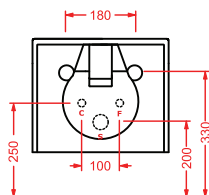

# BLOCK

**BKV001 BLOCK**  
vaso sospeso  
wall-hung WC

**BKB001 BLOCK**  
bidet sospeso  
wall-hung bidet

**BKV002 BLOCK**  
vaso terra  
back to wall WC

**BKB002 BLOCK**  
bidet terra  
back to wall bidet

**BKL001 BLOCK**  
lavabo sospeso/appoggio 65  
wall-hung/countertop washbasin 65

**BKL002 BLOCK**  
lavabo sospeso/appoggio 90  
wall-hung/countertop washbasin 90