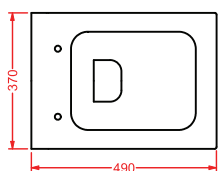

# BLOCK

**BKV001 BLOCK**  
vaso sospeso  
wall-hung WC

**BKB001 BLOCK**  
bidet sospeso  
wall-hung bidet

**BKV002 BLOCK**  
vaso terra  
back to wall WC

**BKB002 BLOCK**  
bidet terra  
back to wall bidet

**BKL001 BLOCK**  
lavabo sospeso/appoggio 65  
wall-hung/countertop washbasin 65

**BKL002 BLOCK**  
lavabo sospeso/appoggio 90  
wall-hung/countertop washbasin 90