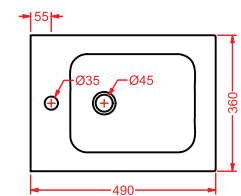

# BLOCK

**BKV001 BLOCK**  
vaso sospeso  
wall-hung WC

**BKB001 BLOCK**  
bidet sospeso  
wall-hung bidet

**BKV002 BLOCK**  
vaso terra  
back to wall WC

**BKB002 BLOCK**  
bidet terra  
back to wall bidet

**BKL001 BLOCK**  
lavabo sospeso/appoggio 65  
wall-hung/countertop washbasin 65

**BKL002 BLOCK**  
lavabo sospeso/appoggio 90  
wall-hung/countertop washbasin 90