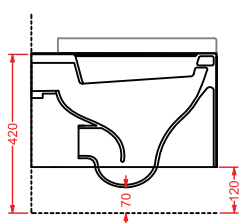

# BLOCK

**BKV001 BLOCK**  
vaso sospeso  
wall-hung WC

**BKB001 BLOCK**  
bidet sospeso  
wall-hung bidet

**BKV002 BLOCK**  
vaso terra  
back to wall WC

**BKB002 BLOCK**  
bidet terra  
back to wall bidet

**BKL001 BLOCK**  
lavabo sospeso/appoggio 65  
wall-hung/countertop washbasin 65

**BKL002 BLOCK**  
lavabo sospeso/appoggio 90  
wall-hung/countertop washbasin 90