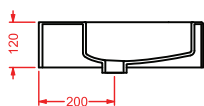

# BLOCK

**BKV001 BLOCK**  
vaso sospeso  
wall-hung WC

**BKB001 BLOCK**  
bidet sospeso  
wall-hung bidet

**BKV002 BLOCK**  
vaso terra  
back to wall WC

**BKB002 BLOCK**  
bidet terra  
back to wall bidet

**BKL001 BLOCK**  
lavabo sospeso/appoggio 65  
wall-hung/countertop washbasin 65

**BKL002 BLOCK**  
lavabo sospeso/appoggio 90  
wall-hung/countertop washbasin 90