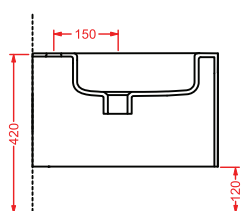

# BLOCK

**BKV001 BLOCK**  
vaso sospeso  
wall-hung WC

**BKB001 BLOCK**  
bidet sospeso  
wall-hung bidet

**BKV002 BLOCK**  
vaso terra  
back to wall WC

**BKB002 BLOCK**  
bidet terra  
back to wall bidet

**BKL001 BLOCK**  
lavabo sospeso/appoggio 65  
wall-hung/countertop washbasin 65

**BKL002 BLOCK**  
lavabo sospeso/appoggio 90  
wall-hung/countertop washbasin 90