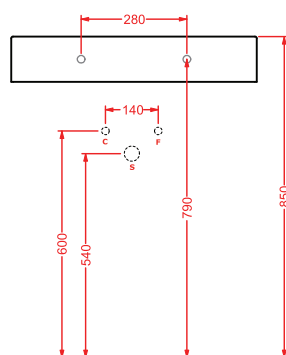

# BLOCK

**BKV001 BLOCK**  
vaso sospeso  
wall-hung WC

**BKB001 BLOCK**  
bidet sospeso  
wall-hung bidet

**BKV002 BLOCK**  
vaso terra  
back to wall WC

**BKB002 BLOCK**  
bidet terra  
back to wall bidet

**BKL001 BLOCK**  
lavabo sospeso/appoggio 65  
wall-hung/countertop washbasin 65

**BKL002 BLOCK**  
lavabo sospeso/appoggio 90  
wall-hung/countertop washbasin 90