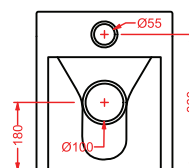

# BLOCK

**BKV001 BLOCK**  
vaso sospeso  
wall-hung WC

**BKB001 BLOCK**  
bidet sospeso  
wall-hung bidet

**BKV002 BLOCK**  
vaso terra  
back to wall WC

**BKB002 BLOCK**  
bidet terra  
back to wall bidet

**BKL001 BLOCK**  
lavabo sospeso/appoggio 65  
wall-hung/countertop washbasin 65

**BKL002 BLOCK**  
lavabo sospeso/appoggio 90  
wall-hung/countertop washbasin 90