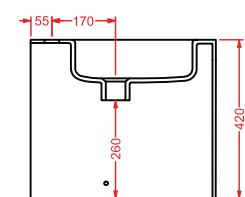

# BLOCK

**BKV001 BLOCK**  
vaso sospeso  
wall-hung WC

**BKB001 BLOCK**  
bidet sospeso  
wall-hung bidet

**BKV002 BLOCK**  
vaso terra  
back to wall WC

**BKB002 BLOCK**  
bidet terra  
back to wall bidet

**BKL001 BLOCK**  
lavabo sospeso/appoggio 65  
wall-hung/countertop washbasin 65

**BKL002 BLOCK**  
lavabo sospeso/appoggio 90  
wall-hung/countertop washbasin 90