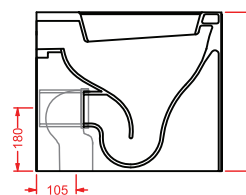

# BLOCK

**BKV001 BLOCK**  
vaso sospeso  
wall-hung WC

**BKB001 BLOCK**  
bidet sospeso  
wall-hung bidet

**BKV002 BLOCK**  
vaso terra  
back to wall WC

**BKB002 BLOCK**  
bidet terra  
back to wall bidet

**BKL001 BLOCK**  
lavabo sospeso/appoggio 65  
wall-hung/countertop washbasin 65

**BKL002 BLOCK**  
lavabo sospeso/appoggio 90  
wall-hung/countertop washbasin 90