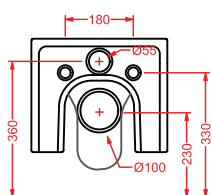

# BLOCK

**BKV001 BLOCK**  
vaso sospeso  
wall-hung WC

**BKB001 BLOCK**  
bidet sospeso  
wall-hung bidet

**BKV002 BLOCK**  
vaso terra  
back to wall WC

**BKB002 BLOCK**  
bidet terra  
back to wall bidet

**BKL001 BLOCK**  
lavabo sospeso/appoggio 65  
wall-hung/countertop washbasin 65

**BKL002 BLOCK**  
lavabo sospeso/appoggio 90  
wall-hung/countertop washbasin 90