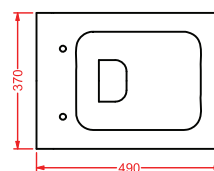

# BLOCK

**BKV001 BLOCK**  
vaso sospeso  
wall-hung WC

**BKB001 BLOCK**  
bidet sospeso  
wall-hung bidet

**BKV002 BLOCK**  
vaso terra  
back to wall WC

**BKB002 BLOCK**  
bidet terra  
back to wall bidet

**BKL001 BLOCK**  
lavabo sospeso/appoggio 65  
wall-hung/countertop washbasin 65

**BKL002 BLOCK**  
lavabo sospeso/appoggio 90  
wall-hung/countertop washbasin 90