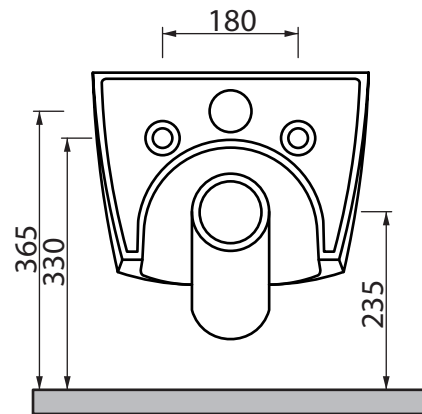

Collezione - Collection: QUADRA
Articolo - Code: WCSQD
Peso - Weight: KG 27
Scarico - Flush: 6 lt

N.B.: Le misure indicate possono subire una variazione dello 0,8 % circa, dovuta ad usura degli stampi o a piccole variazioni delle caratteristiche tecniche relative alle materie prime che compongono l'impasto.

N.B.: Indicated size could have a variation of about 0,8 % due to the use of the moulds or the small variations of the raw materials' technical characteristics used in the mixture.

SDR ceramiche srl

Località Quartaccio, snc 01034 Fabrica Di Roma (VT) tel. +39 0761 541055 - tecnico@sdr ceramiche.it - www.sdr ceramiche.it