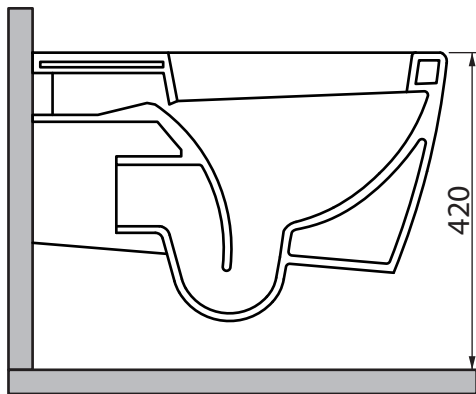

Collezione - Collection: QUADRA
Articolo - Code: WCSQD
Peso - Weight: KG 27
Scarico - Flush: 6 lt

N.B.: Le misure indicate possono subire una variazione dello 0,8 % circa, dovuta ad usura degli stampi o a piccole variazioni delle caratteristiche tecniche relative alle materie prime che compongono l'impasto.

N.B.: Indicated size could have a variation of about 0,8 % due to the use of the moulds or the small variations of the raw materials' technical characteristics used in the mixture.

SDR ceramiche srl

Località Quartaccio, snc 01034 Fabrica Di Roma (VT) tel. +39 0761 541055 - tecnico@sdr ceramiche.it - www.sdr ceramiche.it