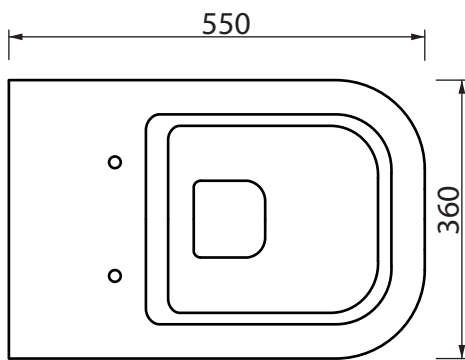

Collezione - Collection: QUADRA
Articolo - Code: WCSQD
Peso - Weight: KG 27
Scarico - Flush: 6 lt

N.B.: Le misure indicate possono subire una variazione dello 0,8 % circa, dovuta ad usura degli stampi o a piccole variazioni delle caratteristiche tecniche relative alle materie prime che compongono l'impasto.

N.B.: Indicated size could have a variation of about 0,8 % due to the use of the moulds or the small variations of the raw materials' technical characteristics used in the mixture.

SDR ceramiche srl

Località Quartaccio, snc 01034 Fabrica Di Roma (VT) tel. +39 0761 541055 - tecnico@sdr ceramiche.it - www.sdr ceramiche.it