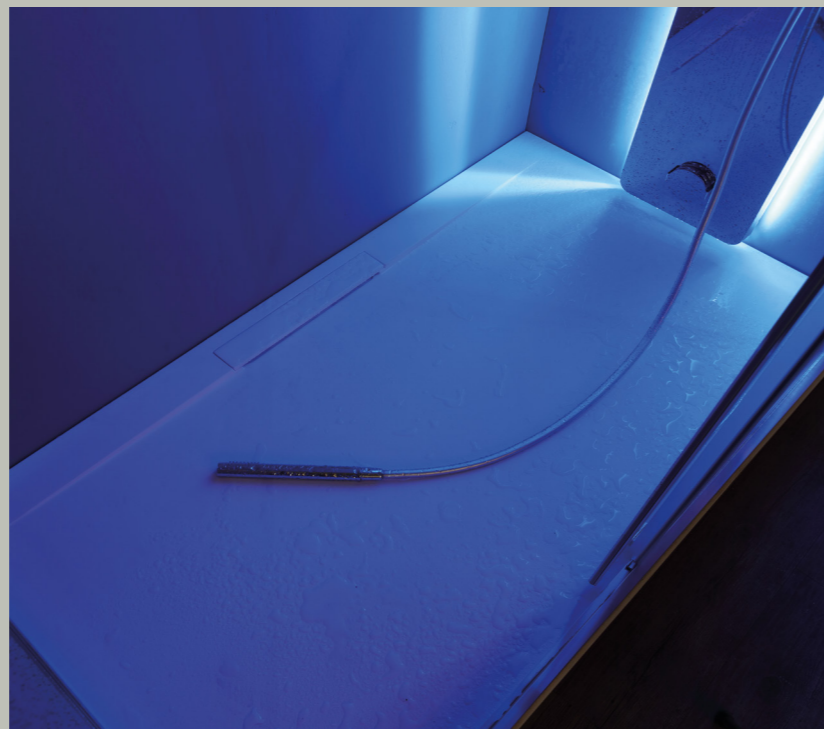

IL RELAX DEL BAGNO DI VAPORE

Il vapore che trasforma! Vivere un'esperienza di completo benessere. Il fine vapore avvolge soavemente il corpo mentre la calda temperatura ammorbidisce la pelle, purificandola e permettendole di liberare tossine e stress.

Applicazione idroterapica che utilizza l'acqua sotto forma di vapore caldo per scaldare velocemente tutta la cute e le vie respiratorie. Nella pelle, la dilatazione dei pori provocata dal calore, facilita la penetrazione del vapore e permette all'epidermide di eliminare le impurità acquistando luminosità, elasticità e morbidezza.

Per il benessere di corpo e mente, un'esperienza totale che coinvolge i sensi e rigenera.

Cabina doccia SX6 Vapor doppia porta scorrevole con cristallo da 6 mm installazione ad angolo