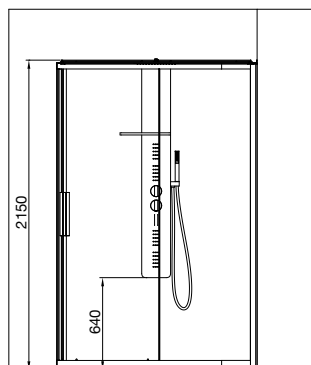

SX6

CABINE MULTIFUNZIONE

SX6 IDRO