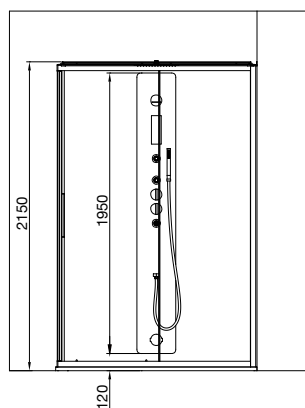

SX6 VAPOR

INSTALLAZIONI AD ANGOLO

Possibilità di trasformarla a centro parete aggiungendo la parete fissa per il terzo lato.