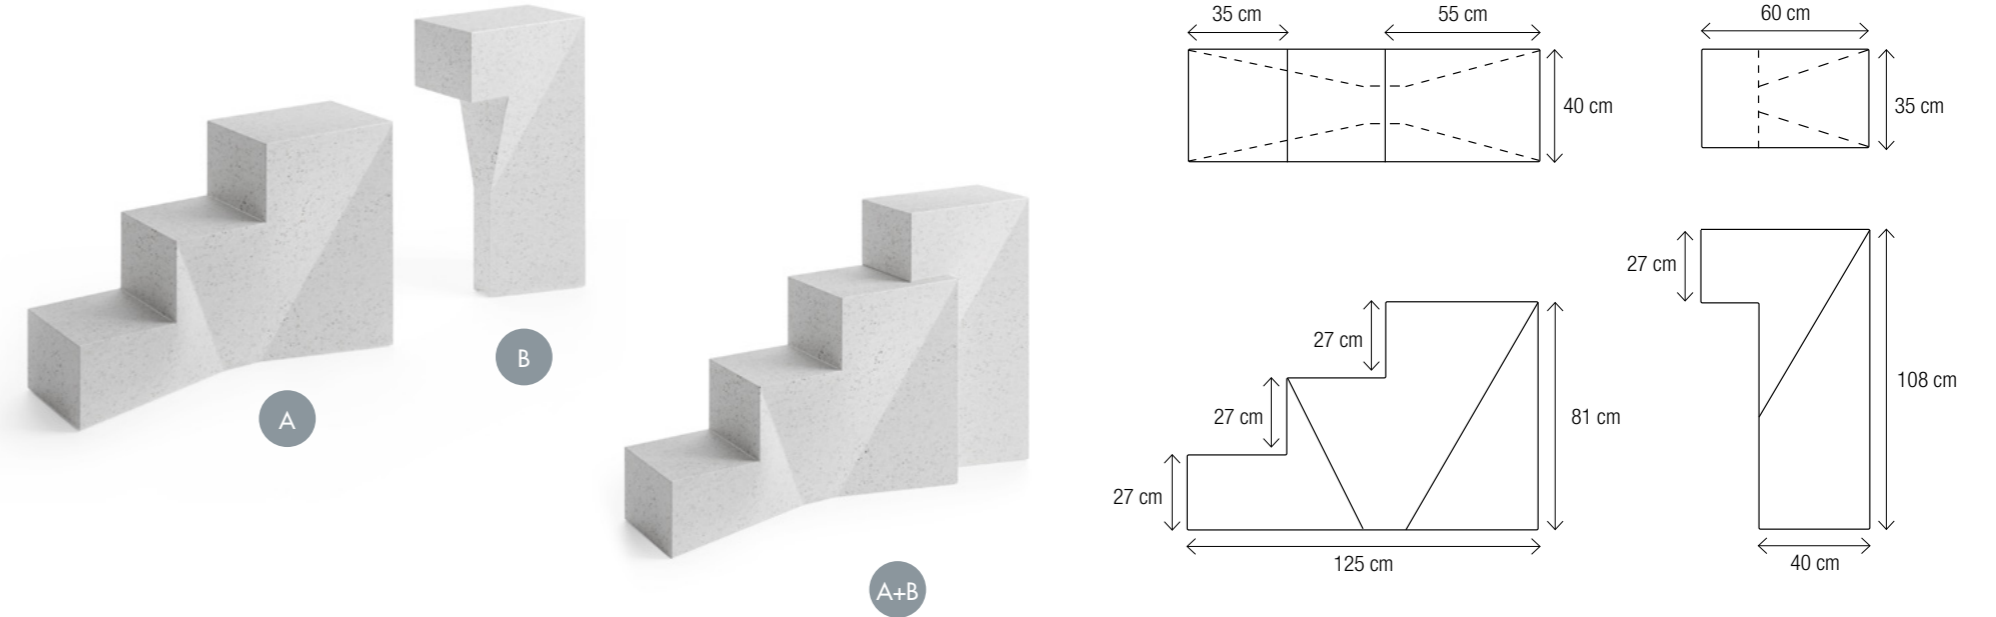

MODULI_ITEMS

Esempi di componibilità
Examples of modularity