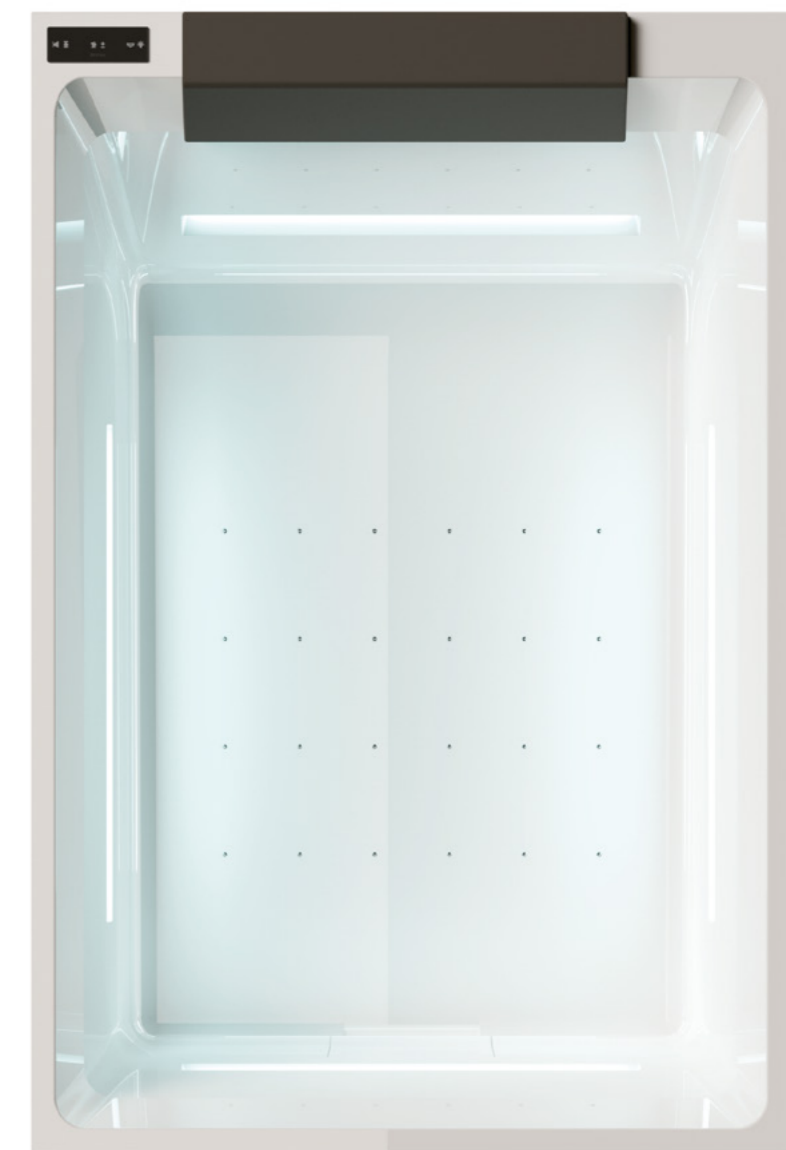

AN EXCLUSIVE TREESSE PATENT

SADLER SOUL

L. 180 X P. 120 X H. 60 cm

NUOVI SPAZI, NUOVE POSSIBILITÀ.
TUTTA LA MAGIA DEGLI IDROMASSAGGI TREESSE
È RACCHIUSA IN QUESTA VASCA. I CARATTERISTICI
TAGLI DI LUCE CHE NASCONDONO POTENTI
GETTI D'ACQUA, IL DESIGN PULITO, LA PERFETTA FUNZIONALITÀ:
TUTTO GARANTISCE UN'ESPERIENZA COMPLETA E APPAGANTE.

New spaces, new possibilities.

All the magic of the Treesse whirlpool bathtub is enclosed in this tub.
The characteristic cuts of light hide powerful water jets, combined with a clean
design and perfect operation, all ensuring a complete, rewarding experience.

SOUL

SOUL PUÒ ACCOGLIERE DUE PERSONE ED È PERFETTA PER TUTTE LE INSTALLAZIONI A PARETE E ANCHE CENTRO STANZA. SI ADATTA A TUTTI GLI AMBIENTI: ABITAZIONI PRIVATE, CAMERE DI HOTEL E AREE BENESSERE.

Soul can accommodate two people and is ideal for installation anywhere, whether against a wall or in the centre of the room. It is ideal for any location: private homes, hotel rooms and spas.

SOUL

L. 180 X P. 120 X H. 60 cm

Scarico nascosto
Hidden drain

SADLER
ALMA

L. 175 X P. 80 X H. 55 cm

Finitura opaca
Matt finish

Finitura lucida
Gloss finish

BALI