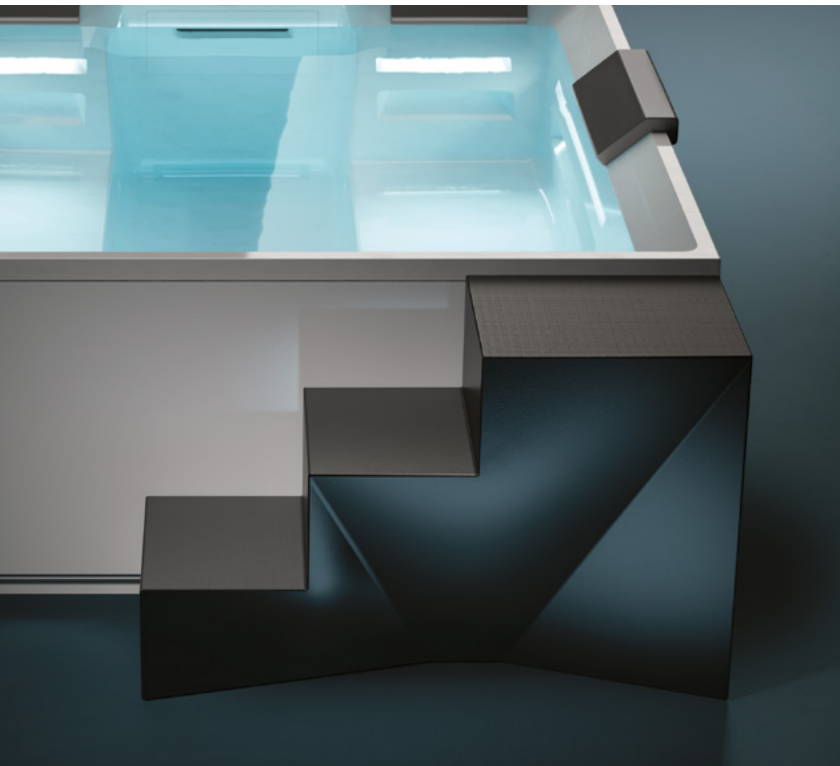

TI PRESENTIAMO UN NUOVO SISTEMA DI ACCESSO ALLE MINIPISCINE TRESSE: UN COMPLEMENTO PERFETTO SIA DAL PUNTO DI VISTA ESTETICO CHE FUNZIONALE. THRONE È BELLA: È UN SISTEMA DAL DESIGN ELEGANTE, DISPONIBILE IN DIVERSI COLORI. È MODULARE, PER ADATTARSI ALLA TUA MINIPISCINA E AI TUOI SPAZI DI INSTALLAZIONE.

We would like to present a new Tressse mini-pool access system: a perfect complement from both an aesthetic and functional point of view. Throne is beautiful with its elegant design, and the system is available in different colours. It is modular in order to adapt to your mini-pool and installation spaces.