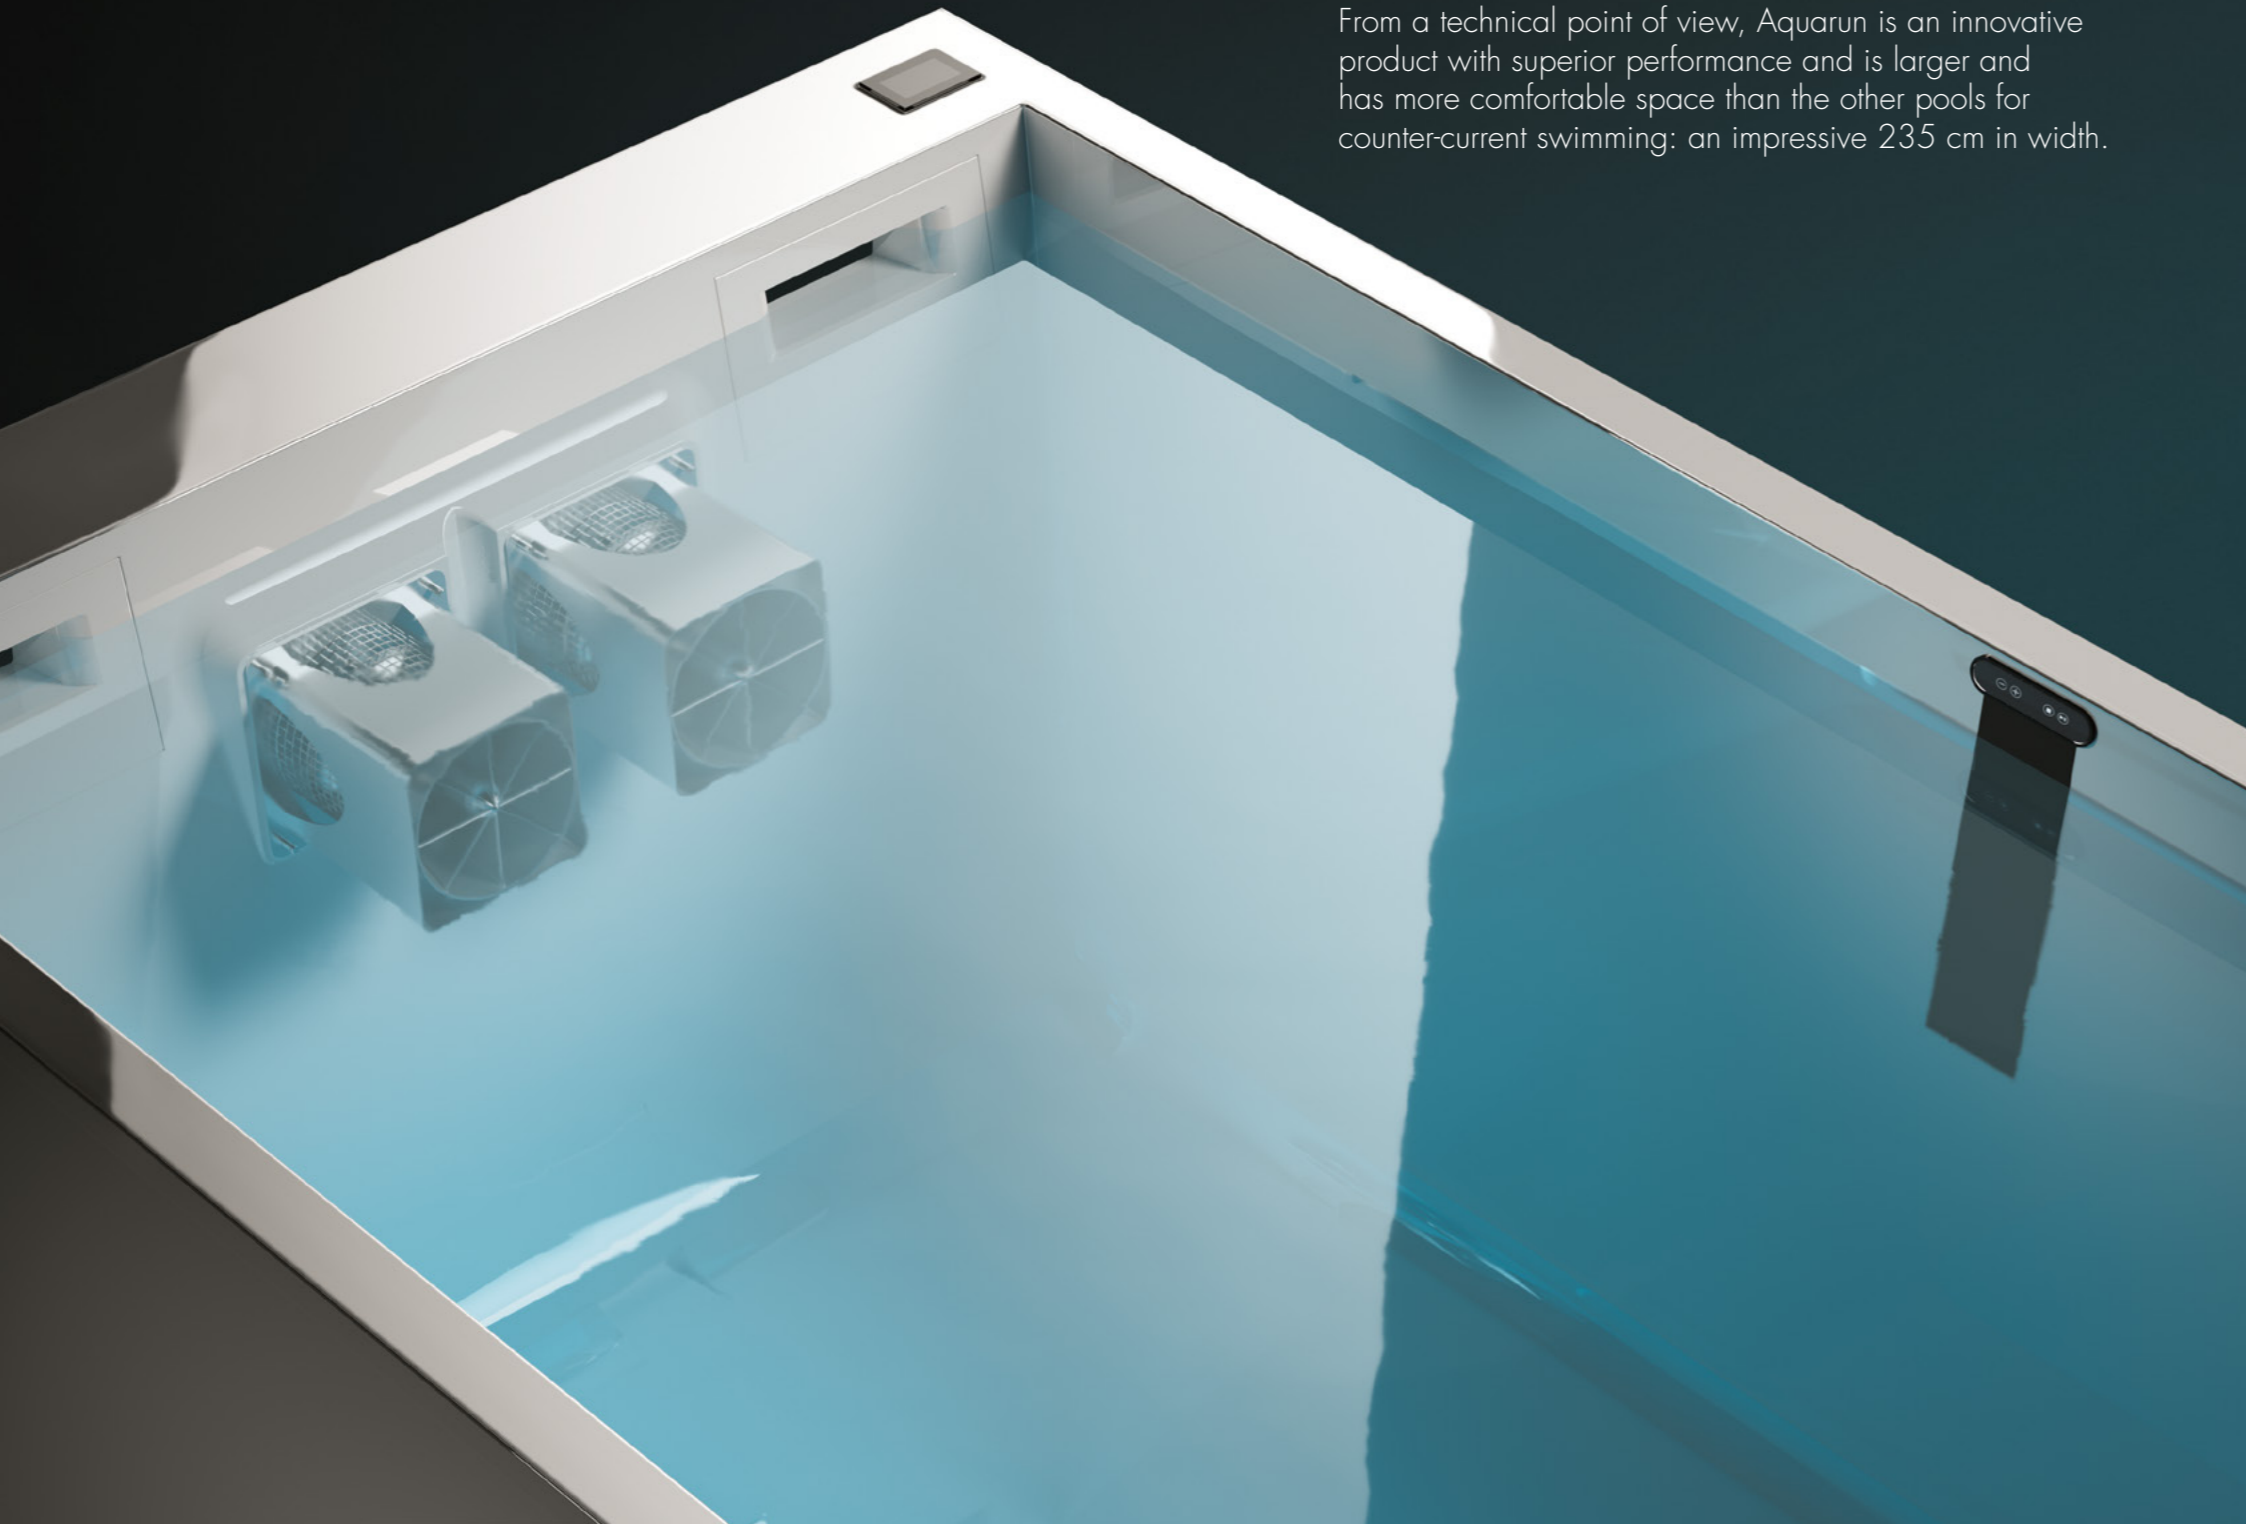

DAL PUNTO DI VISTA TECNICO, AQUARUN È UN PRODOTTO INNOVATIVO, CON PRESTAZIONI SUPERIORI E UNO SPAZIO PIÙ AMPIO E CONFORTEVOLE RISPETTO ALLE ALTRE VASCHE PER IL NUOTO CONTROCORRENTE: BEN 235 CENTIMETRI DI LARGHEZZA.

From a technical point of view, Aquarun is an innovative product with superior performance and is larger and has more comfortable space than the other pools for counter-current swimming: an impressive 235 cm in width.

TI PRESENTIAMO UN NUOVO SISTEMA DI ACCESSO ALLE MINIPISCINE TRESSE: UN COMPLEMENTO PERFETTO SIA DAL PUNTO DI VISTA ESTETICO CHE FUNZIONALE. THRONE È BELLA: È UN SISTEMA DAL DESIGN ELEGANTE, DISPONIBILE IN DIVERSI COLORI. È MODULARE, PER ADATTARSI ALLA TUA MINIPISCINA E AI TUOI SPAZI DI INSTALLAZIONE.