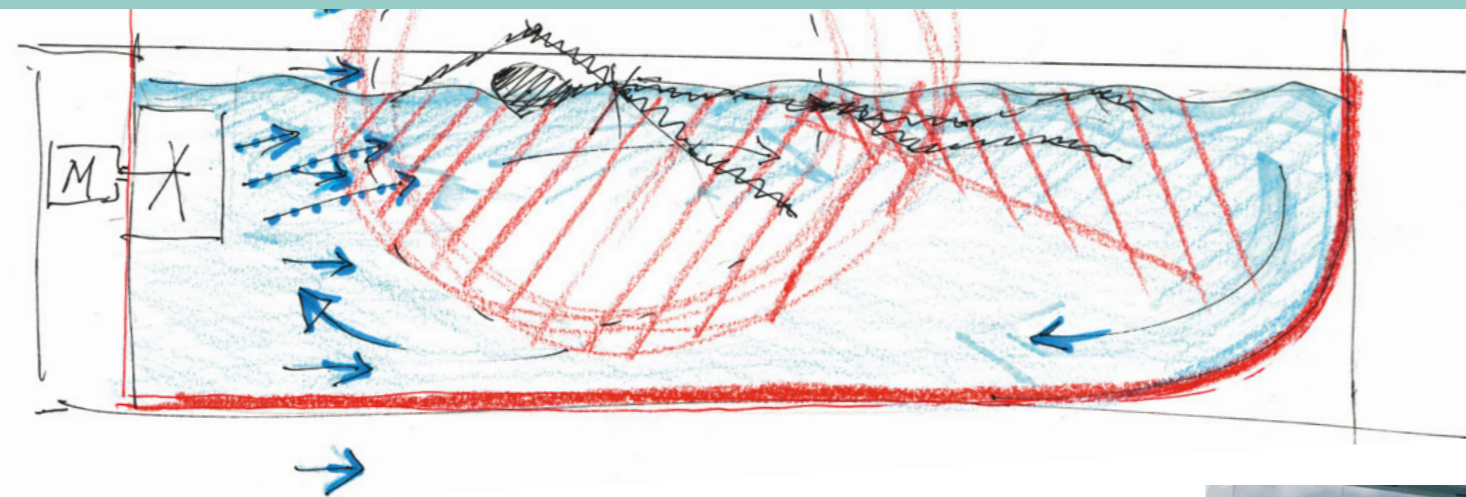

DESIGN FOR LIFESTYLE

DESIGN AND TECHNOLOGY FOR YOUR RELAXATION
Registered patents, investments in new materials and original technical solutions allow us to propose exclusively cutting-edge products in terms of both functionality and design. We constantly invest in the business and collaborate with prestigious companies to always be a leader in innovation. Our products cover different areas: mini-pools, bathroom furnishings, saunas and now also mini-pools for counter-current swimming. This catalogue presents all our innovations and clearly conveys the effort we devote to the research and constant improvement of our creations. We have been collaborating with Marc Sadler for many years now, who has designed most of our flagship products. We are proud to be able to offer our customers products by such a prestigious name in contemporary design.