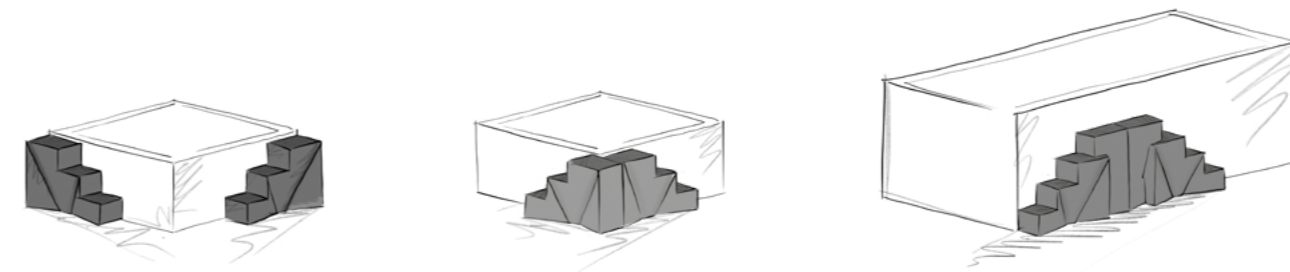

COLORI_COLORS