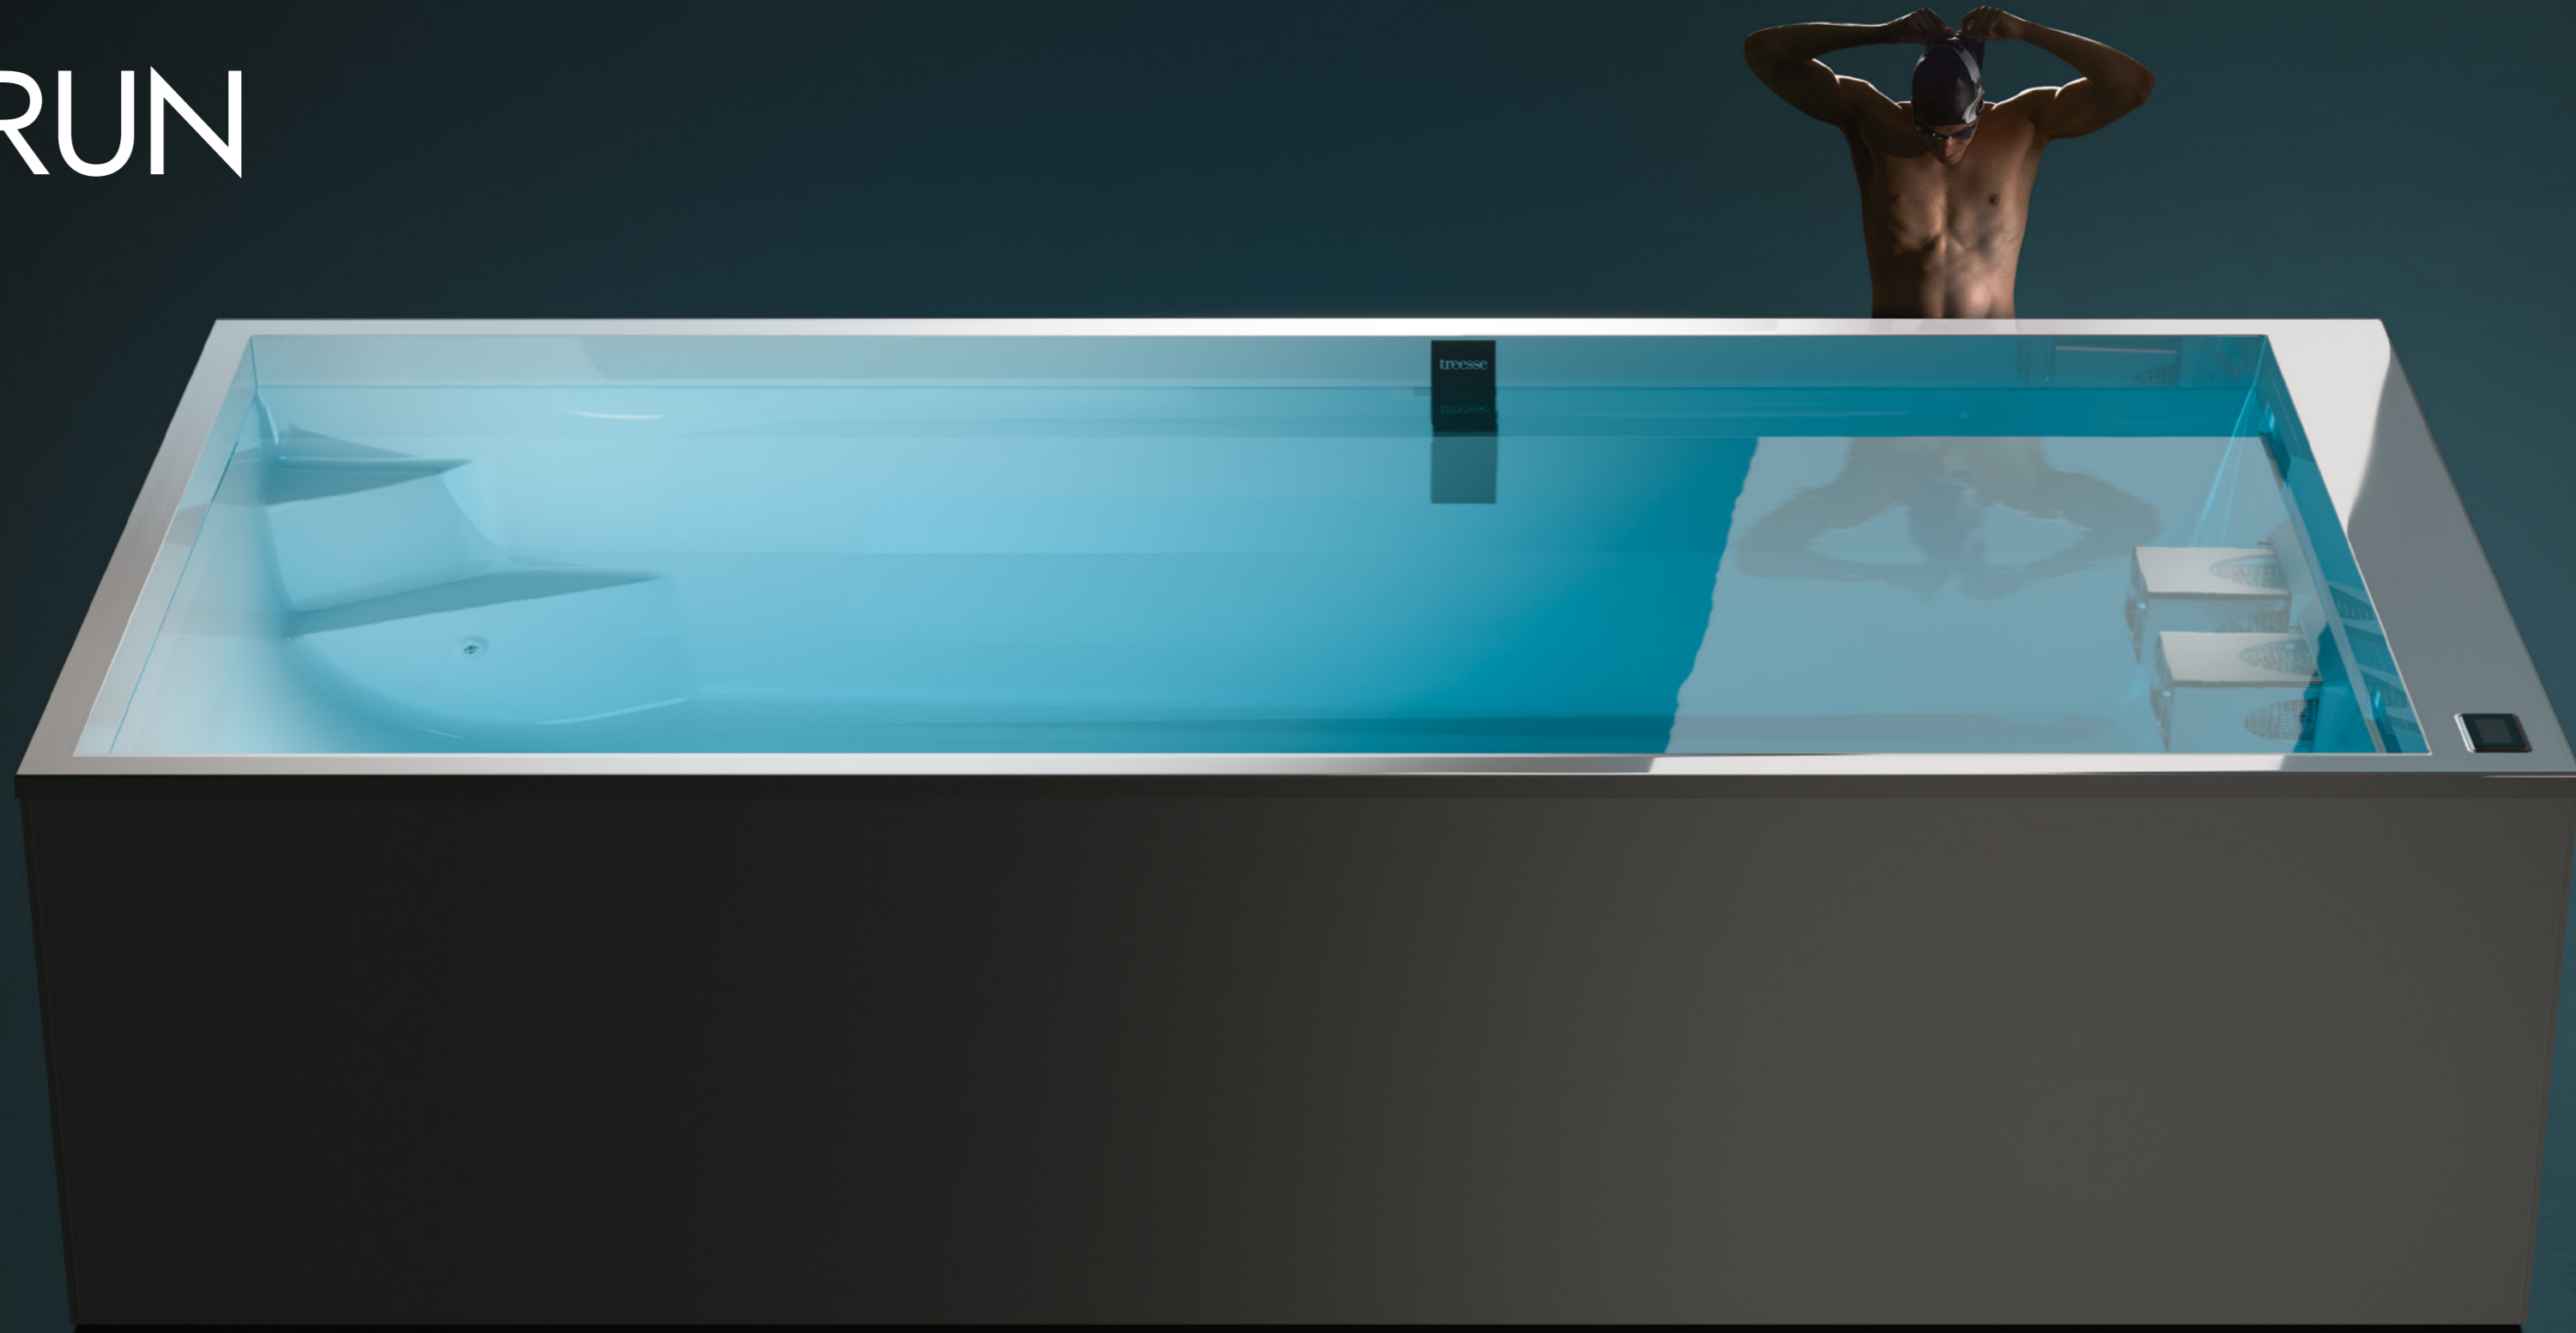

AQUARUN

L'ACQUA È RELAX, SOGNO,
È ASSAPORARE IL MOMENTO.
MA È ANCHE SPORT, ENERGIA, FORZA!
CON AQUARUN SI PUÒ GODERE DI
UN'ESPERIENZA DI NUOTO COINVOLGENTE,
DIROMPENTE, ADATTA ALLO SPORTIVO
PROFESSIONISTA COME AL SEMPLICE
APPASSIONATO.

DAL PUNTO DI VISTA TECNICO, AQUARUN È UN PRODOTTO INNOVATIVO, CON PRESTAZIONI SUPERIORI E UNO SPAZIO PIÙ AMPIO E CONFORTEVOLE RISPETTO ALLE ALTRE VASCHE PER IL NUOTO CONTROCORRENTE: BEN 235 CENTIMETRI DI LARGHEZZA.

From a technical point of view, Aquarun is an innovative product with superior performance and is larger and has more comfortable space than the other pools for counter-current swimming: an impressive 235 cm in width.

TI PRESENTIAMO UN NUOVO SISTEMA DI ACCESSO ALLE MINIPISCINE TRESSE: UN COMPLEMENTO PERFETTO SIA DAL PUNTO DI VISTA ESTETICO CHE FUNZIONALE. THRONE È BELLA: È UN SISTEMA DAL DESIGN ELEGANTE, DISPONIBILE IN DIVERSI COLORI. È MODULARE, PER ADATTARSI ALLA TUA MINIPISCINA E AI TUOI SPAZI DI INSTALLAZIONE.