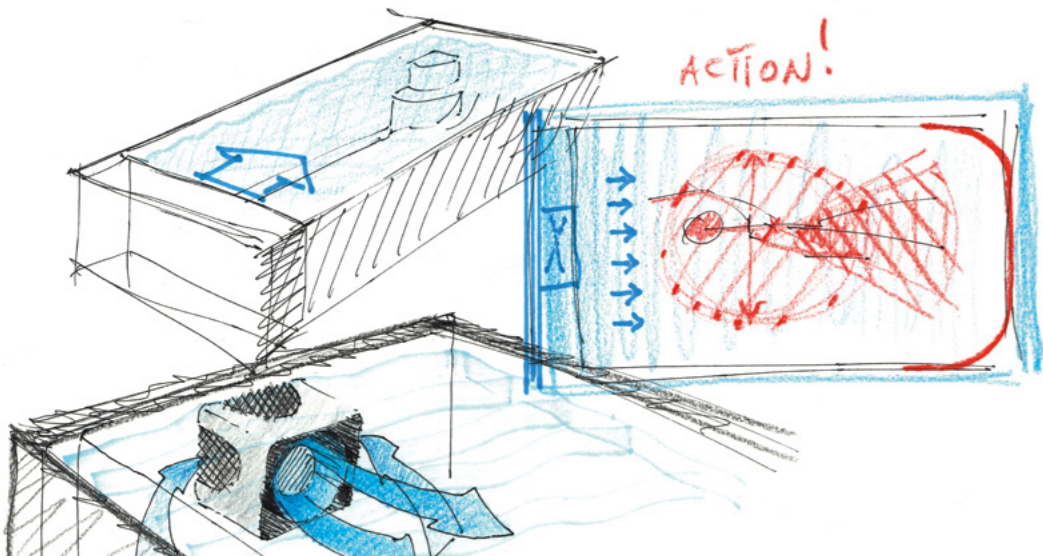

DESIGN E TECNOLOGIA PER IL VOSTRO RELAX
BREVETTI REGISTRATI, INVESTIMENTI SU NUOVI MATERIALI E SOLUZIONI TECNICHE ORIGINALI: È COSÌ CHE RIUSCIAMO A PROPORRE SOLO PRODOTTI DI AVANGUARDIA SIA COME FUNZIONALITÀ CHE COME DESIGN. INVESTIAMO COSTANTEMENTE NELL'AZIENDA E COLLABORIAMO CON REALTÀ PRESTIGIOSE PER ESSERE SEMPRE LEADER NELL'INNOVAZIONE. I NOSTRI PRODOTTI COPRONO DIVERSE AREE: MINIPISCINE, ARREDOBAGNO, SAUNE E, DA OGGI, ANCHE MINIPISCINE PER IL NUOTO CONTROCORRENTE. IN QUESTO CATALOGO POTRAI TROVARE TUTTE LE NOVITÀ E CAPIRE QUANTO IMPEGNO DEDICHIAMO ALLA RICERCA E AL PERFEZIONAMENTO COSTANTE DELLE NOSTRE PRODUZIONI. COLLABORIAMO ORMAI DA MOLTI ANNI CON MARC SADLER, CHE HA REALIZZATO GRAN PARTE DEI NOSTRI PRODOTTI DI PUNTA. SIAMO ORGOGLIOSI DI POTER OFFRIRE ALLA NOSTRA CLIENTELA I PROGETTI DI UN NOME PRESTIGIOSO DEL DESIGN CONTEMPORANEO.