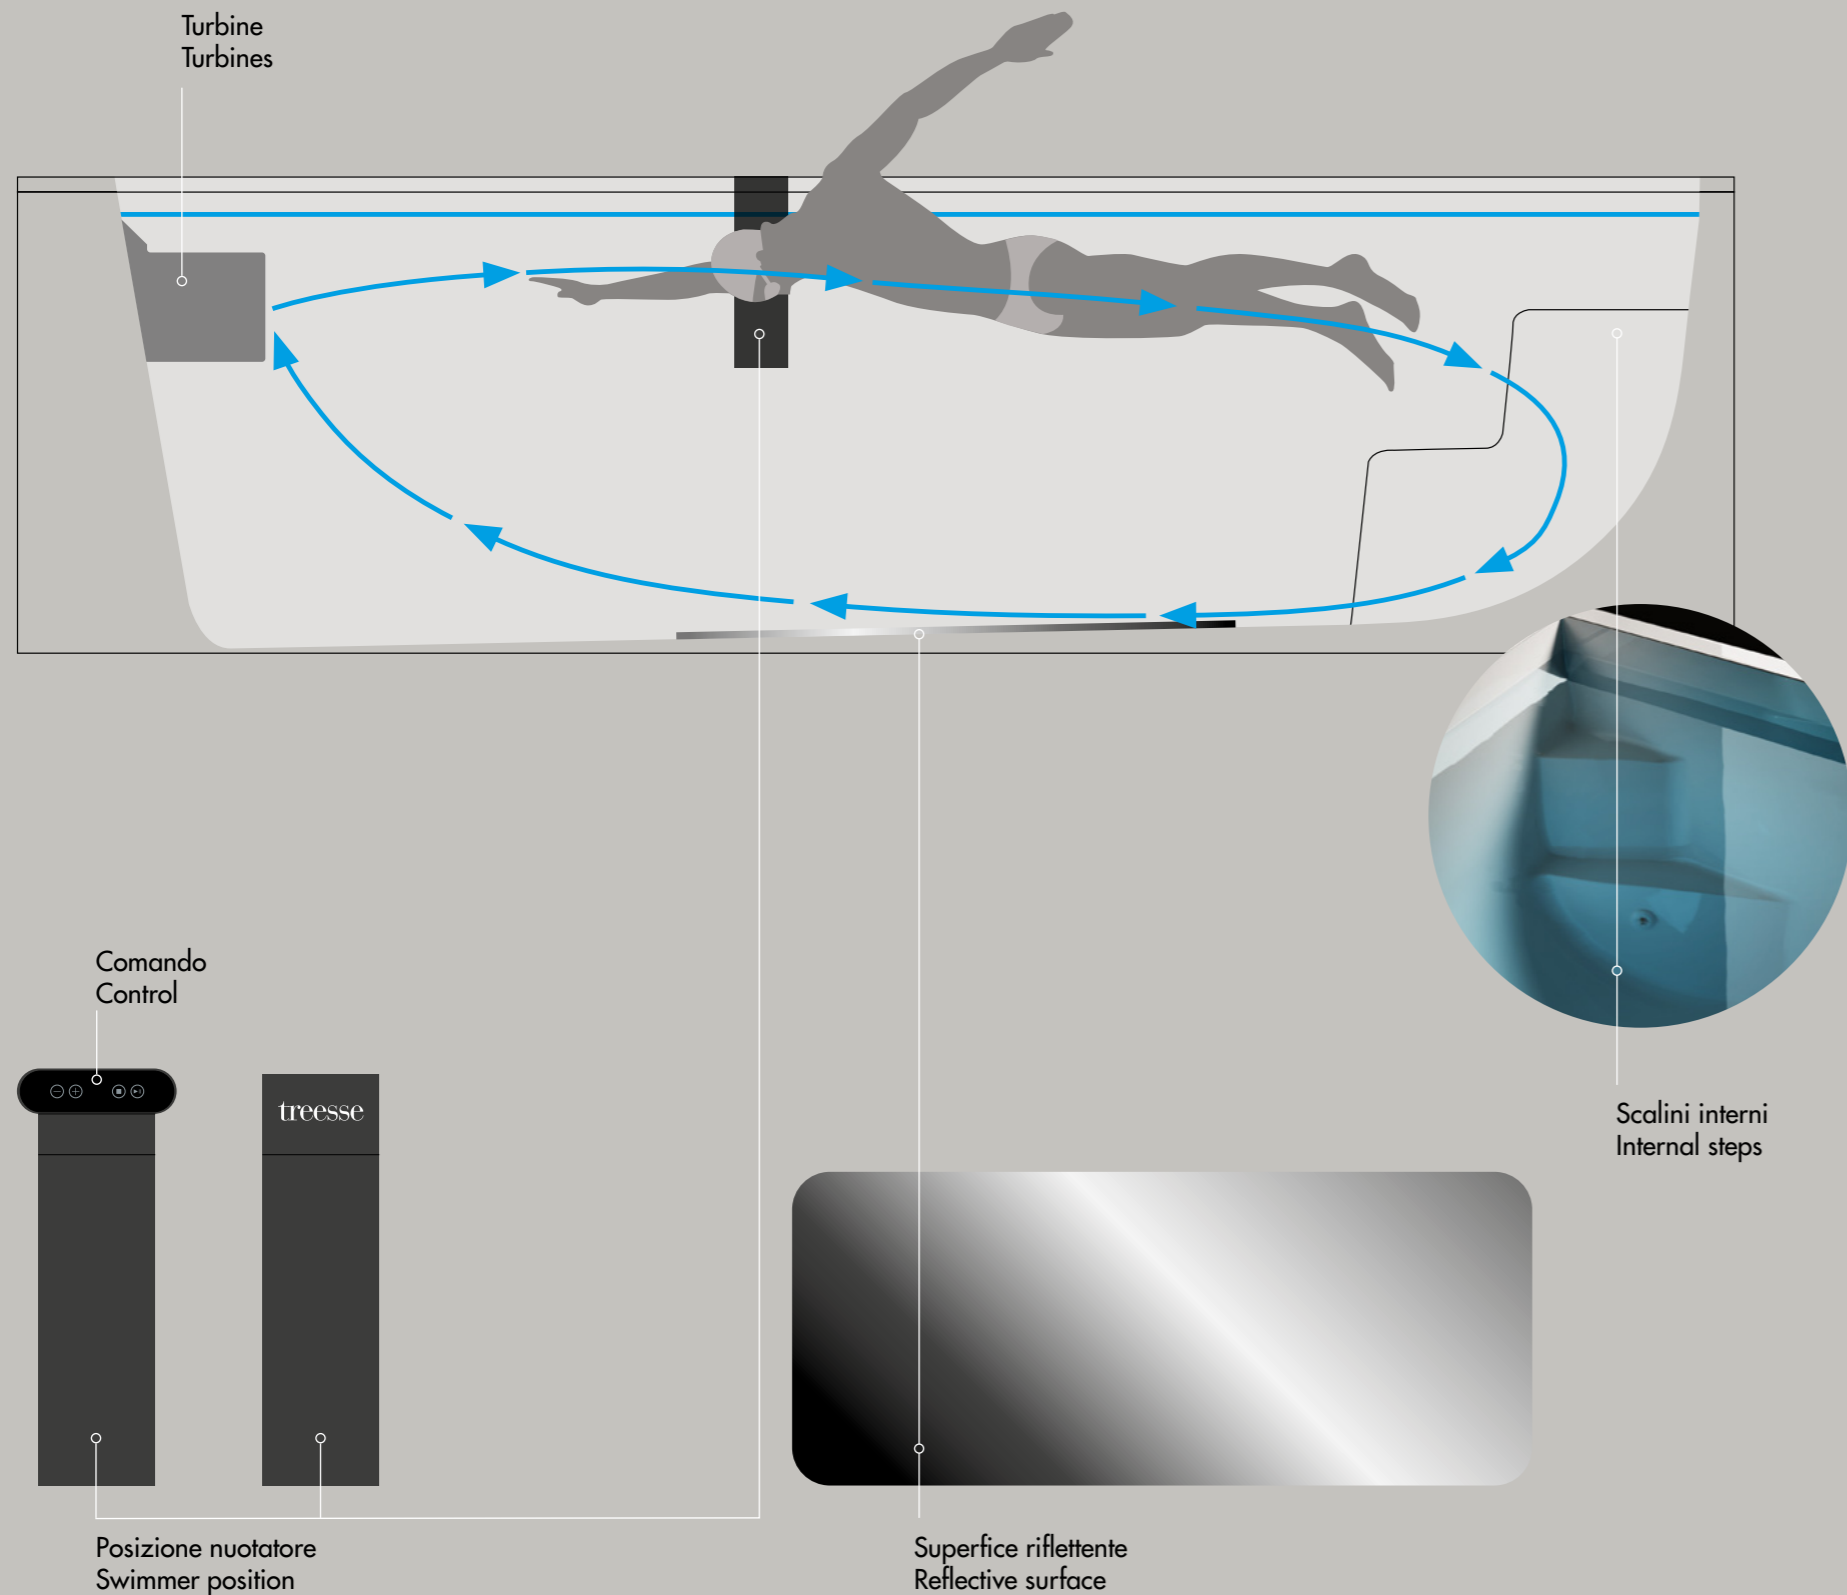

DAL PUNTO DI VISTA TECNICO, AQUARUN È UN PRODOTTO INNOVATIVO, CON PRESTAZIONI SUPERIORI E UNO SPAZIO PIÙ AMPIO E CONFORTEVOLE RISPETTO ALLE ALTRE VASCHE PER IL NUOTO CONTROCORRENTE: BEN 235 CENTIMETRI DI LARGHEZZA.

From a technical point of view, Aquarun is an innovative product with superior performance and is larger and has more comfortable space than the other pools for counter-current swimming: an impressive 235 cm in width.

AQUARUN

L. 510 X P. 235 X H. 142 cm

OLTRE ALLE DIMENSIONI, C'È TANTO ALTRO CHE RENDE AQUARUN COSÌ PERFORMANTE. IL MOVIMENTO DELL'ACQUA È PIÙ POTENTE E FACILE DA REGOLARE, GRAZIE ALLE SPECIALI TURBINE CHE LO ALIMENTANO. LA FORMA INTERNA ASSECONDA IL FLUSSO DELL'ACQUA E LO SPECCHIO SUL FONDO PERMETTE DI CONTROLLARE IL MOVIMENTO PER UN ALLENAMENTO PIÙ EFFICACE.

It's not only the size that makes Aquarun so effective. The movement of the water is more powerful and easier to adjust thanks to the special turbines that feed it. The internal shape follows the flow of the water and the mirror on the bottom allows you to check your movements for more effective training.