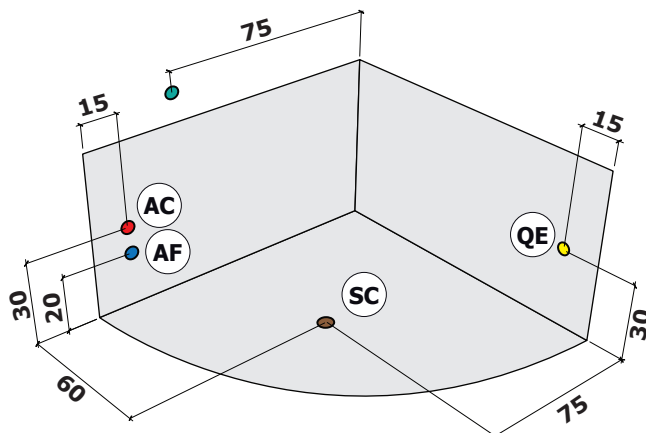

Installazione idraulica - Installazione elettrica / Hydraulic installation - Electrical installation

Installazione ANGOLARE CORNER Installation

A monte dell'impianto idraulico si consiglia di installare dei rubinetti filtro. L'azienda declina problemi derivanti dalla mancata installazione dei suddetti.

It is recommended to install upstream of the hydraulic system of filter faucets. The company declines problems arising from failure to install them

Allaccio acqua calda nel caso di vasca provvista di rubinetteria **AC** Hot water connection should the bathtub be fitted with taps

Allaccio acqua fredda nel caso di vasca provvista di rubinetteria **AF** Cold water connection should the bathtub be fitted with taps

Scarico a terra consigliato **SC** Recommended grounded drain

Allaccio alimentazione elettrica sezione minima del cavo 3 x 2,5 mmq lunghezza ml 2 circa. Predisporre l'allaccio elettrico QE solo quando necessario. **QE** Electrical connection with minimum cable section of 3 x 2,5 mmq, approximate length 2 ml

Allaccio rubinetteria muro **EM** Connections for wall mounted taps

Rubinetteria vasca - Sistemi di avviamento / Bathtub taps - Starting system

Installazione ANGOLARE CORNER Installation

Motore idromassaggio **M** Whirlpool motor

Rubinetteria bordo vasca **RUB** Bathtub taps

Bocca a vela piccola **BVP** Small sail-shaped

comando impianto **COM** Control system