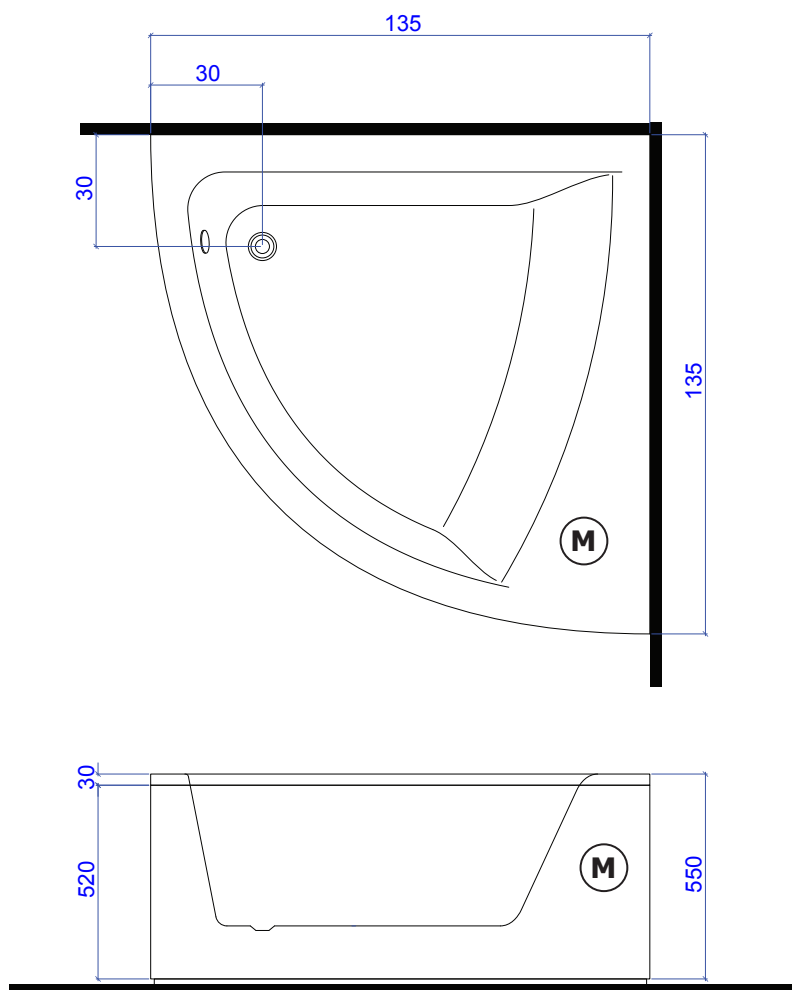

APP 135

135 x 135 x 55h

Dati tecnici

Technical features

Max contenuto d'acqua Max water capacity	270 l
Jets idromassaggio Whirlpool jets	6

Dati dimensionali

Dimensional features

Volume d'imballo Packaging volume	1.1 m ³
Peso spedizione Shipping weight	52 Kg

misure in centimetri
measures in centimeters

Disegno tecnico / Technical drawing

Motore idromassaggio **M** Whirlpool motor

Installazioni disponibili / Installations allowed

Installazione ANGOLARE
CORNER Installation