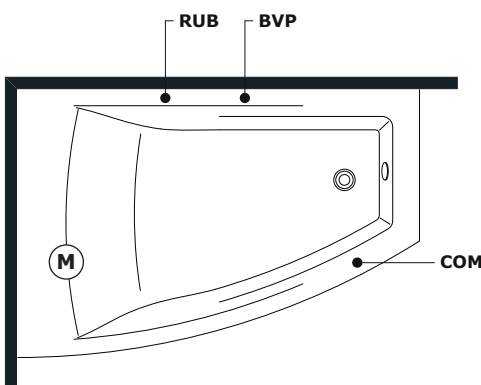

Rubinetteria vasca - Sistemi di avviamento / Bathtub taps - Starting system

1 INSTALLAZIONE SINISTRA LEFT INSTALLATION