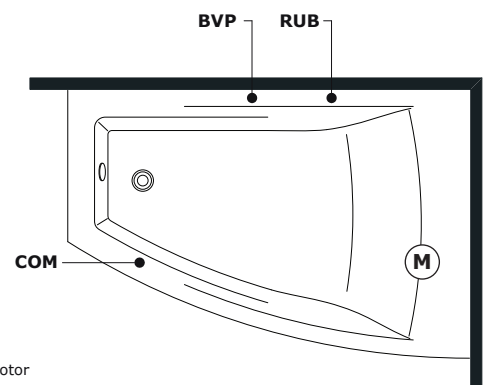

2 INSTALLAZIONE DESTRA RIGHT INSTALLATION

Motore idromassaggio

Whirlpool motor

Rubinetteria bordo vasca

Bathtub taps

Bocca a vela piccola

Small sail-shaped

comando impianto

Control system