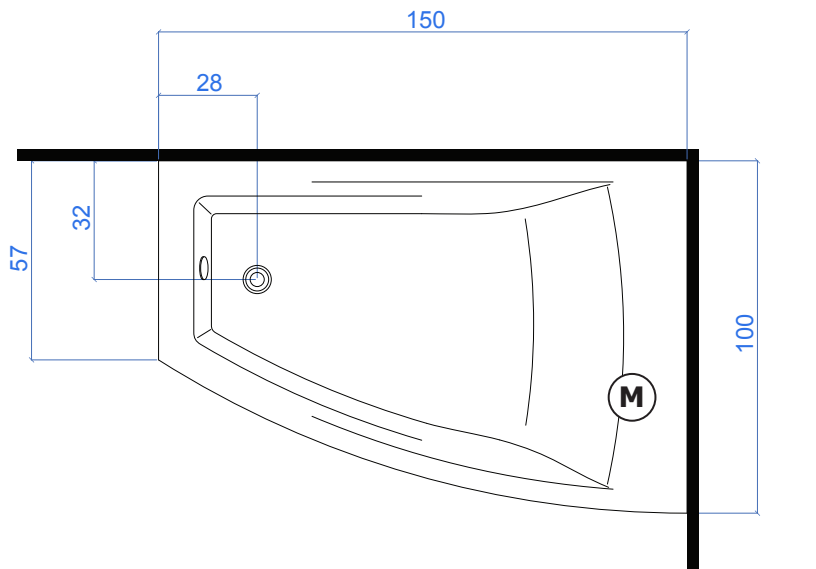

APP 150

150 x 100 x 55h

Dati tecnici

Technical features

Max contenuto d'acqua Max water capacity	220 l
Jets idromassaggio Whirlpool jets	6

Dati dimensionali

Dimensional features

Volume d'imballo Packaging volume	0.96 m³
Peso spedizione Shipping weight	45 Kg

Caratteristiche elettriche

Electrical features

Tensione Voltage	220 volt
Frequenza Frequency	50 Hz
Potenza motore IDROMASSAGGIO WHIRLPOOL motor power	1.10 hp
Potenza assorbita IDROMASSAGGIO WHIRLPOOL absorbed power	810 watt

misure in centimetri
measures in centimeters

Disegno tecnico / Technical drawing

Installazione DESTRA
RIGHT Installation

Motore idromassaggio **M** Whirlpool motor

Installazioni disponibili / Installations allowed

1 (sx)

2 (dx)