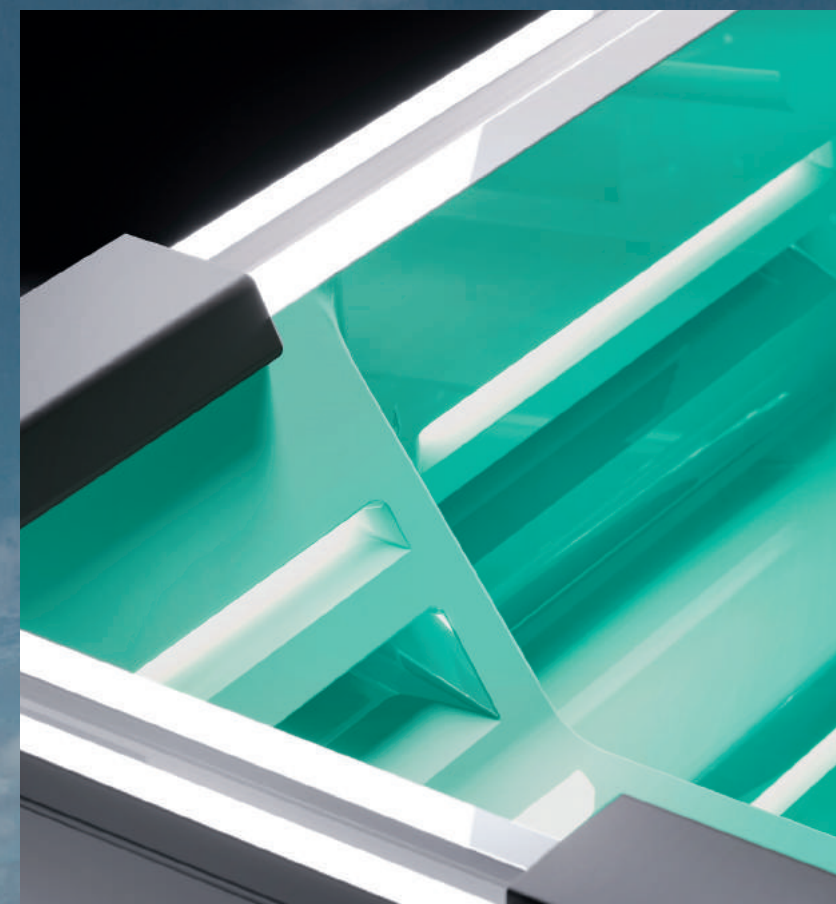

## GHOST

Il sistema **Treesse Ghost®** è l'idromassaggio davvero invisibile, con un design esclusivo e prezioso, di estrema pulizia, per vasche completamente libere da bocchette e getti esterni.

*The truly invisible **Treesse Ghost®** spa system, with an exclusive extremely clean and sophisticated design, for tubs completely free of external nozzles and jets.*

**Treesse Ghost®** ist eine gänzlich unsichtbare Hydromassage, mit einem exklusiven und puristischen Design. Die Wannen bleiben völlig frei von Düsen und Jets an der Oberfläche.

*El sistema **Treesse Ghost®** es el hidromasaje verdaderamente invisible, con un diseño exclusivo y refinado, extremamente esencial, para bañeras completamente sin boquillas ni chorros visibles.*