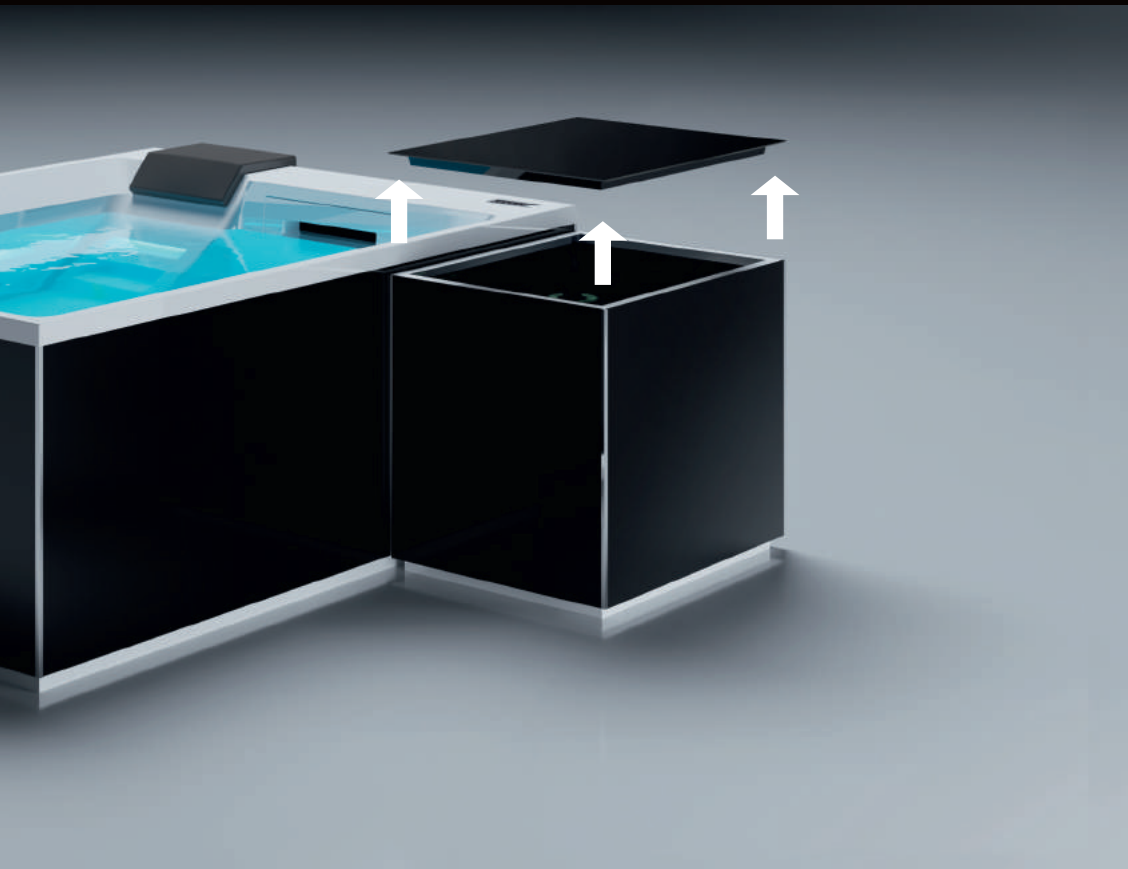

# Quarz Light

235 x 215 x 90 cm.  
212 x 190 x 90 cm.

12  
13

Il rigore formale di linee essenziali e la purezza funzionale delle nuove bocchette creano il nuovo concept Tressse per una minipiscina classica che guarda al futuro.

The sleek essential lines and the functional purity of the new nozzles create the new Tressse concept for a classic minipool with an eye on the future.

Die Formstrenge der klaren Linien und die funktionelle Sauberkeit der neuen Düsen, stehen für das neue Tressse-Konzept für einen klassischen Minipool, der in die Zukunft blickt.

El rigor formal de líneas esenciales y la pureza funcional de las nuevas boquillas crean el nuevo concepto Tressse para una minipiscina clásica que mira al futuro.

Le nuove bocchette garantiscono il comfort e anche il design

# SADLER SPA PACK

60 x 80 x 75 cm.

treesse

Potenza, versatilità, stile.

Nasce lo Spa Pack, la nuova unità per il filtraggio professionale delle minipiscine Treesse, pensato per le esigenze del contract ma con un design che possa incontrare i gusti del privato.