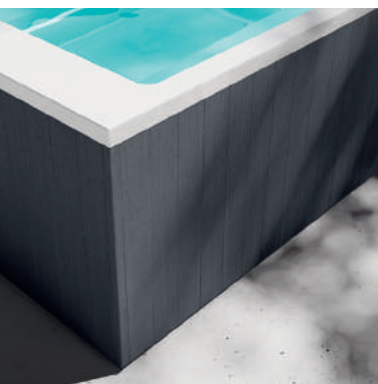

Dotazioni e optional

- Numero posti 2/3
- Idromassaggio
- Skimmer nascosto
- Sistema filtrante a cartuccia
- Riscaldatore
- Cromoterapia LED
- Deviatore di flusso
- Regolatore d'aria
- Ozonizzatore
- Cuscini poggiatesta
- Pannelli laterali
- Copertura termica
- Predisposizione scambiatore termico

- Number of seats 2/3
- Hydromassage
- Concealed skimmer
- Cartridge filtering system
- Heater
- LED colour therapy
- Flow diverter
- Air regulator
- Ozonator
- Headrest cushions
- Side panels
- Thermal cover
- Fittings for heat exchanger

- Anzahl Plätze 2/3
- Hydromassage
- Versteckter Skimmer
- Patronenfiltersystem
- Heizelement
- LED-Farblichttherapie
- Strömungsumsteller
- Luftregler
- Ozongerät
- Kopfstützenkissen
- Seitenwände
- Wärmeabdeckung
- Voreinstellung für Wärmetauscher

- Número de plazas 2/3
- Hidromasaje
- Skimmer escondido
- Sistema de filtración por cartucho
- Calentador
- Cromoterapia LED
- Desviador de flujo
- Regulador de aire
- Ozonizador
- Cojines reposacabezas
- Paneles laterales
- Cubierta térmica
- Preinstalación del intercambiador de calor

Esempio pannelli effetto legno
Example of wood-effect panels
Beispiel Platten mit Holzeffekt
Ejemplo paneles efecto madera