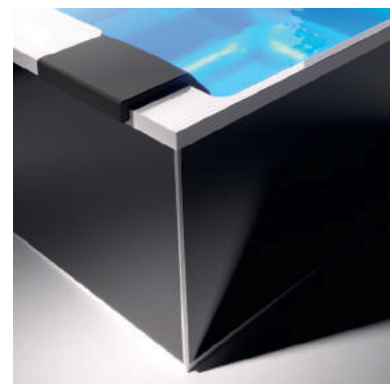

Esempio pannelli HPL nero
Example of black HPL panels
Beispiel HPL-Platten schwarz
Ejemplo paneles HPL negro