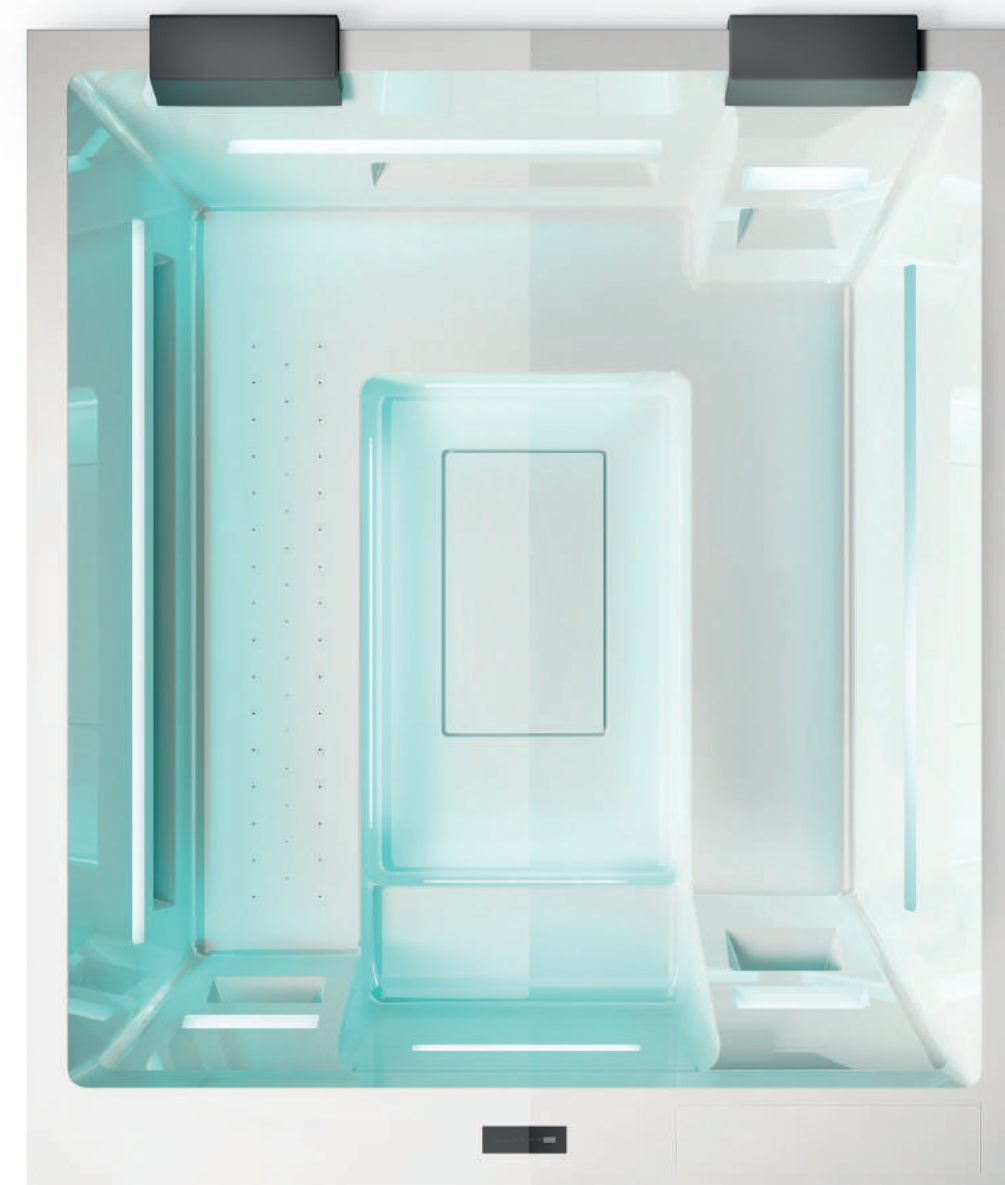

SADLER

ghost

plus

AN EXCLUSIVE TRESSE PATENT

Muse Gp

280 x 235 x 98 cm.

08
09

Dotazioni e optional

- Numero posti 6/7
- Idromassaggio
- Airpool
- Sistema filtrante a cartuccia
- Riscaldatore
- Cromoterapia LED
- Cuscini poggiatesta
- Ozonizzatore
- Pannelli laterali
- Copertura termica
- Predisposizione scambiatore termico

- Number of seats 6/7
- Hydromassage
- Airpool
- Cartridge filtering system
- Heater
- LED colour therapy
- Headrest cushions
- Ozonator
- Side panels
- Thermal cover
- Fittings for heat exchanger

- Anzahl Plätze 6/7
- Hydromassage
- Airpool
- Patronenfiltersystem
- Heizelement
- LED-Farblichttherapie
- Kopfstützenkissen
- Ozongerät
- Seitenwände
- Wärmeabdeckung
- Voreinstellung für Wärmetauscher

- Número de plazas 6/7
- Hidromasaje
- Airpool
- Sistema de filtración por cartucho
- Calentador
- Cromoterapia led
- Cojines reposacabezas
- Ozonizador
- Paneles laterales
- Cubierta térmica
- Preinstalación del intercambiador de calor

Una lama di luce, una magica bellezza

tresse