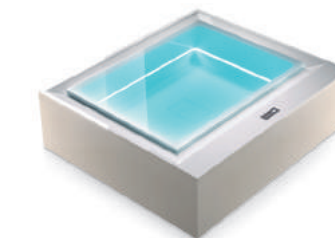

FUSION ACTIVE 230
230 x 200 x H 67 CM

NEW