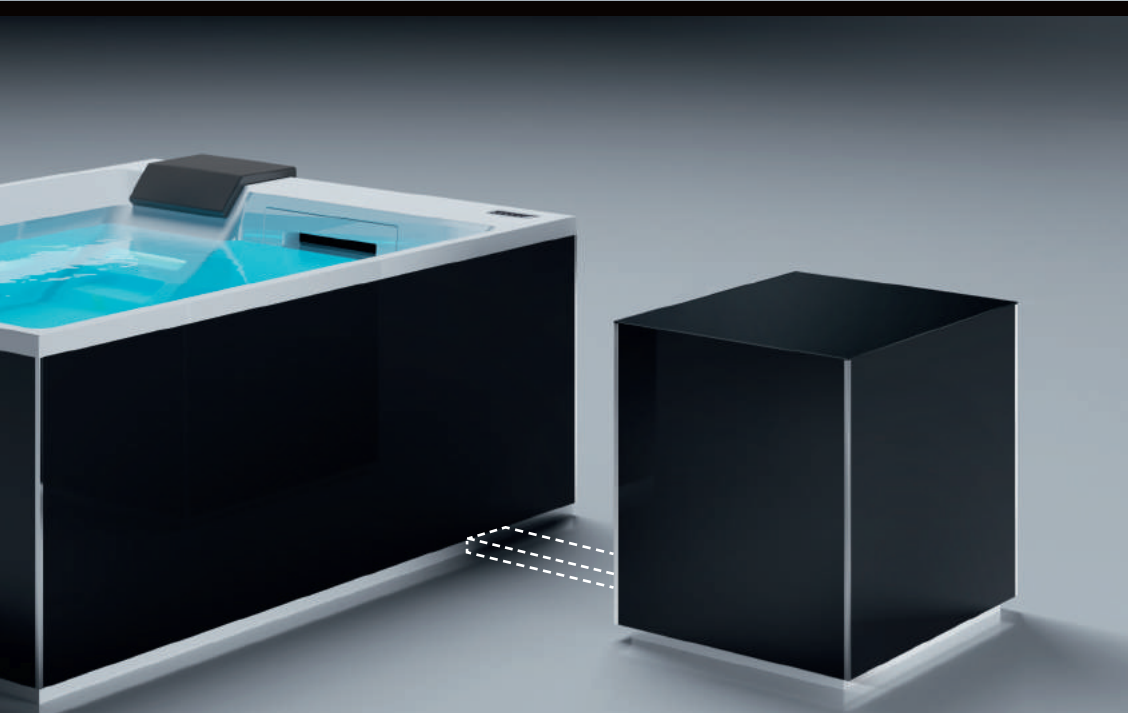

The sleek essential lines and the functional purity of the new nozzles create the new Tressse concept for a classic minipool with an eye on the future.

Die Formstrenge der klaren Linien und die funktionelle Sauberkeit der neuen Düsen, stehen für das neue Tressse-Konzept für einen klassischen Minipool, der in die Zukunft blickt.

El rigor formal de líneas esenciales y la pureza funcional de las nuevas boquillas crean el nuevo concepto Tressse para una minipiscina clásica que mira al futuro.

Le nuove bocchette garantiscono il comfort e anche il design

# SADLER SPA PACK

60 x 80 x 75 cm.

treesse

Potenza, versatilità, stile.

Nasce lo Spa Pack, la nuova unità per il filtraggio professionale delle minipiscine Treesse, pensato per le esigenze del contract ma con un design che possa incontrare i gusti del privato.

Introducing the Spa Pack, the new professional filter unit for Treesse minipools, created for contract needs but with a design that can satisfy individual tastes.

Spa Pack ist eine neue professionelle Filtereinheit für den Treesse Minipool, gedacht für die Ansprüche des Contracting, aber mit einem Design, das auch den Geschmack des Privatkunden trifft.